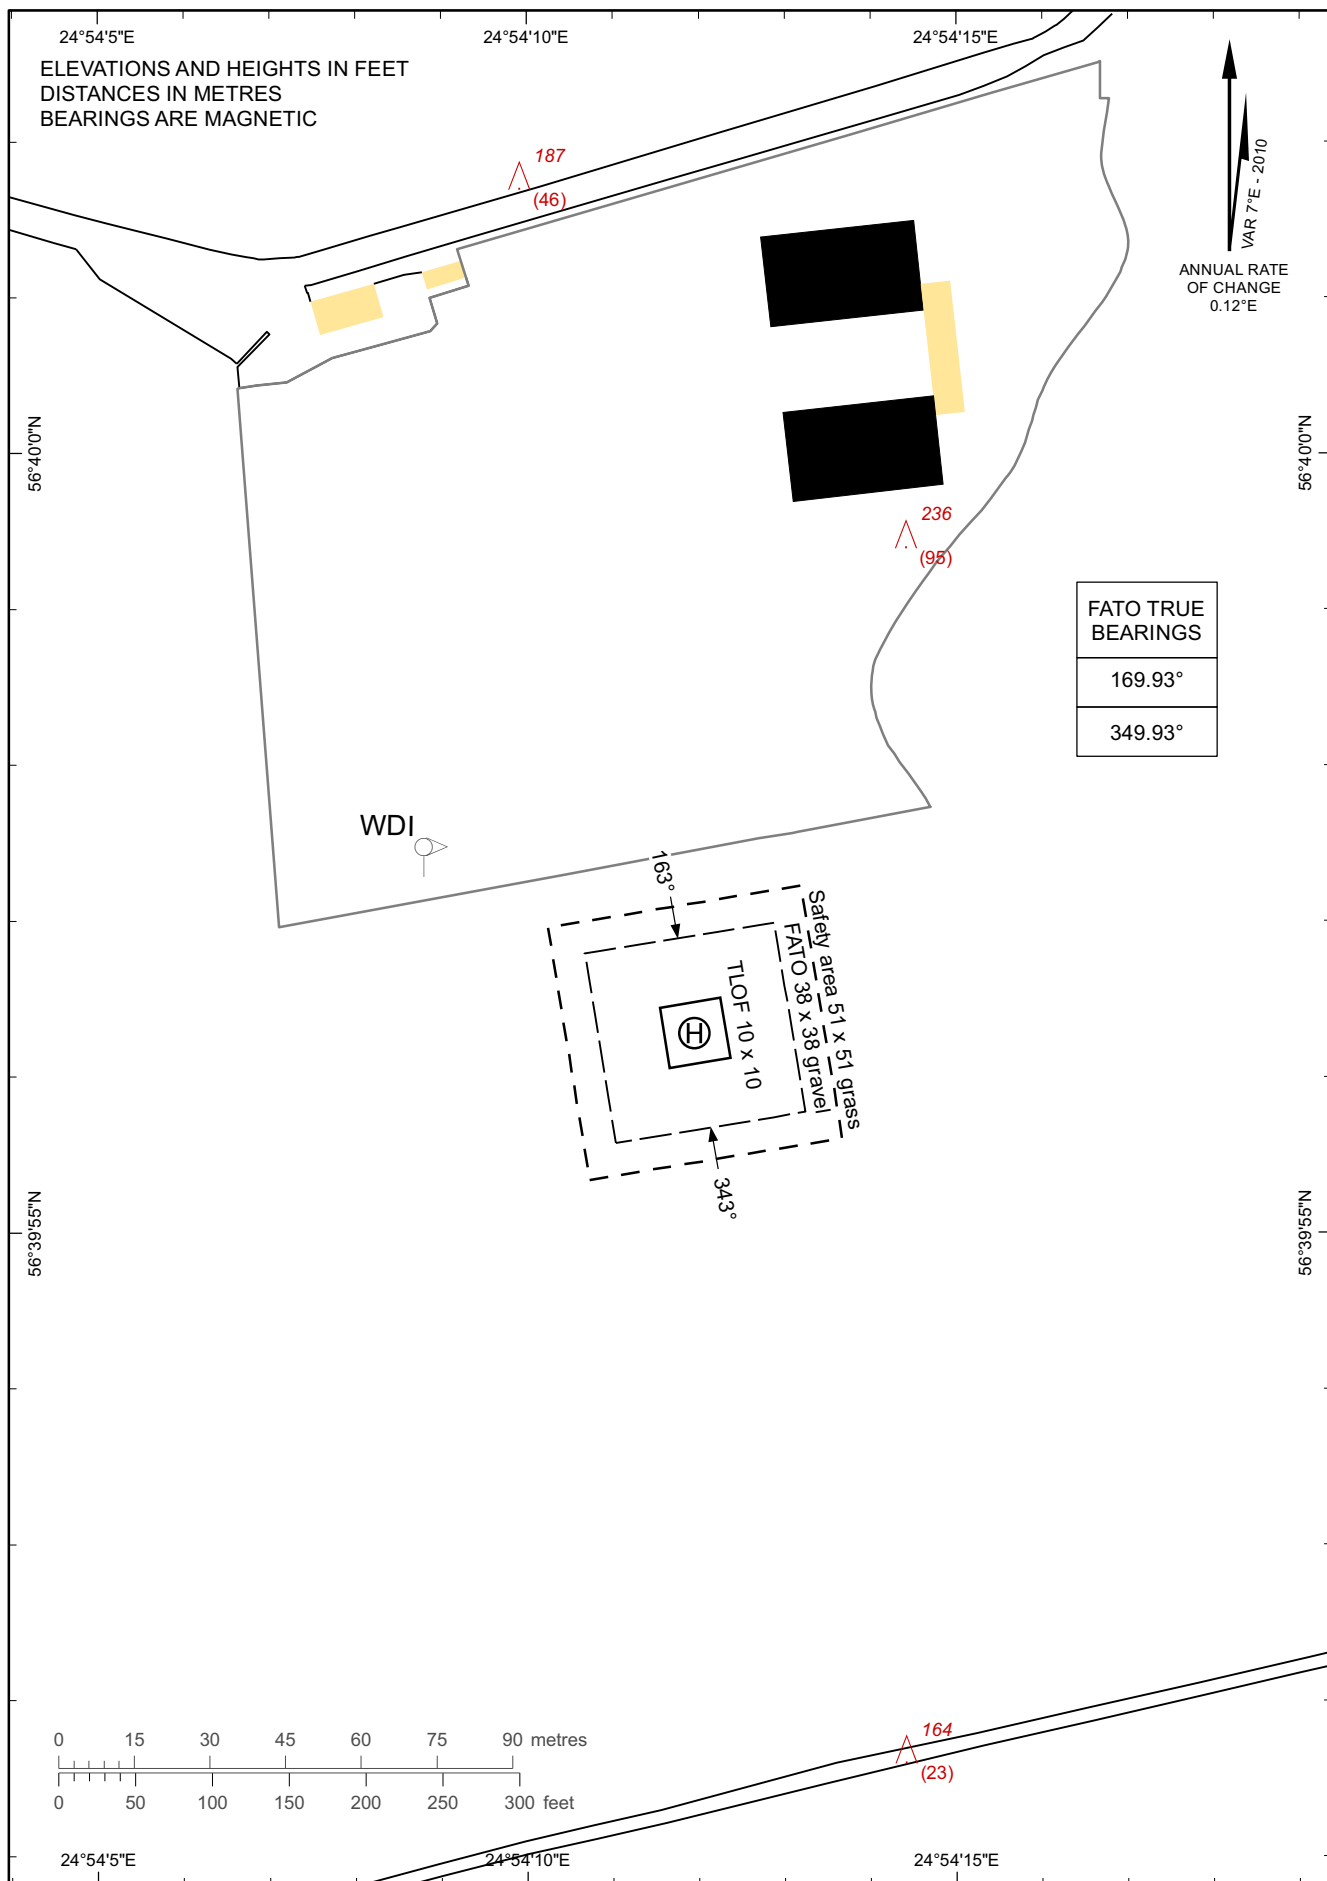

HELIPORT CHART - ICAO

56°39'56"N  
024°54'12"E

ELEV 141'

LIELVARDE  
LIELVARDE M SOLA/(EVSM)

Changes: editorial

*INTENTIONALLY LEFT BLANK*