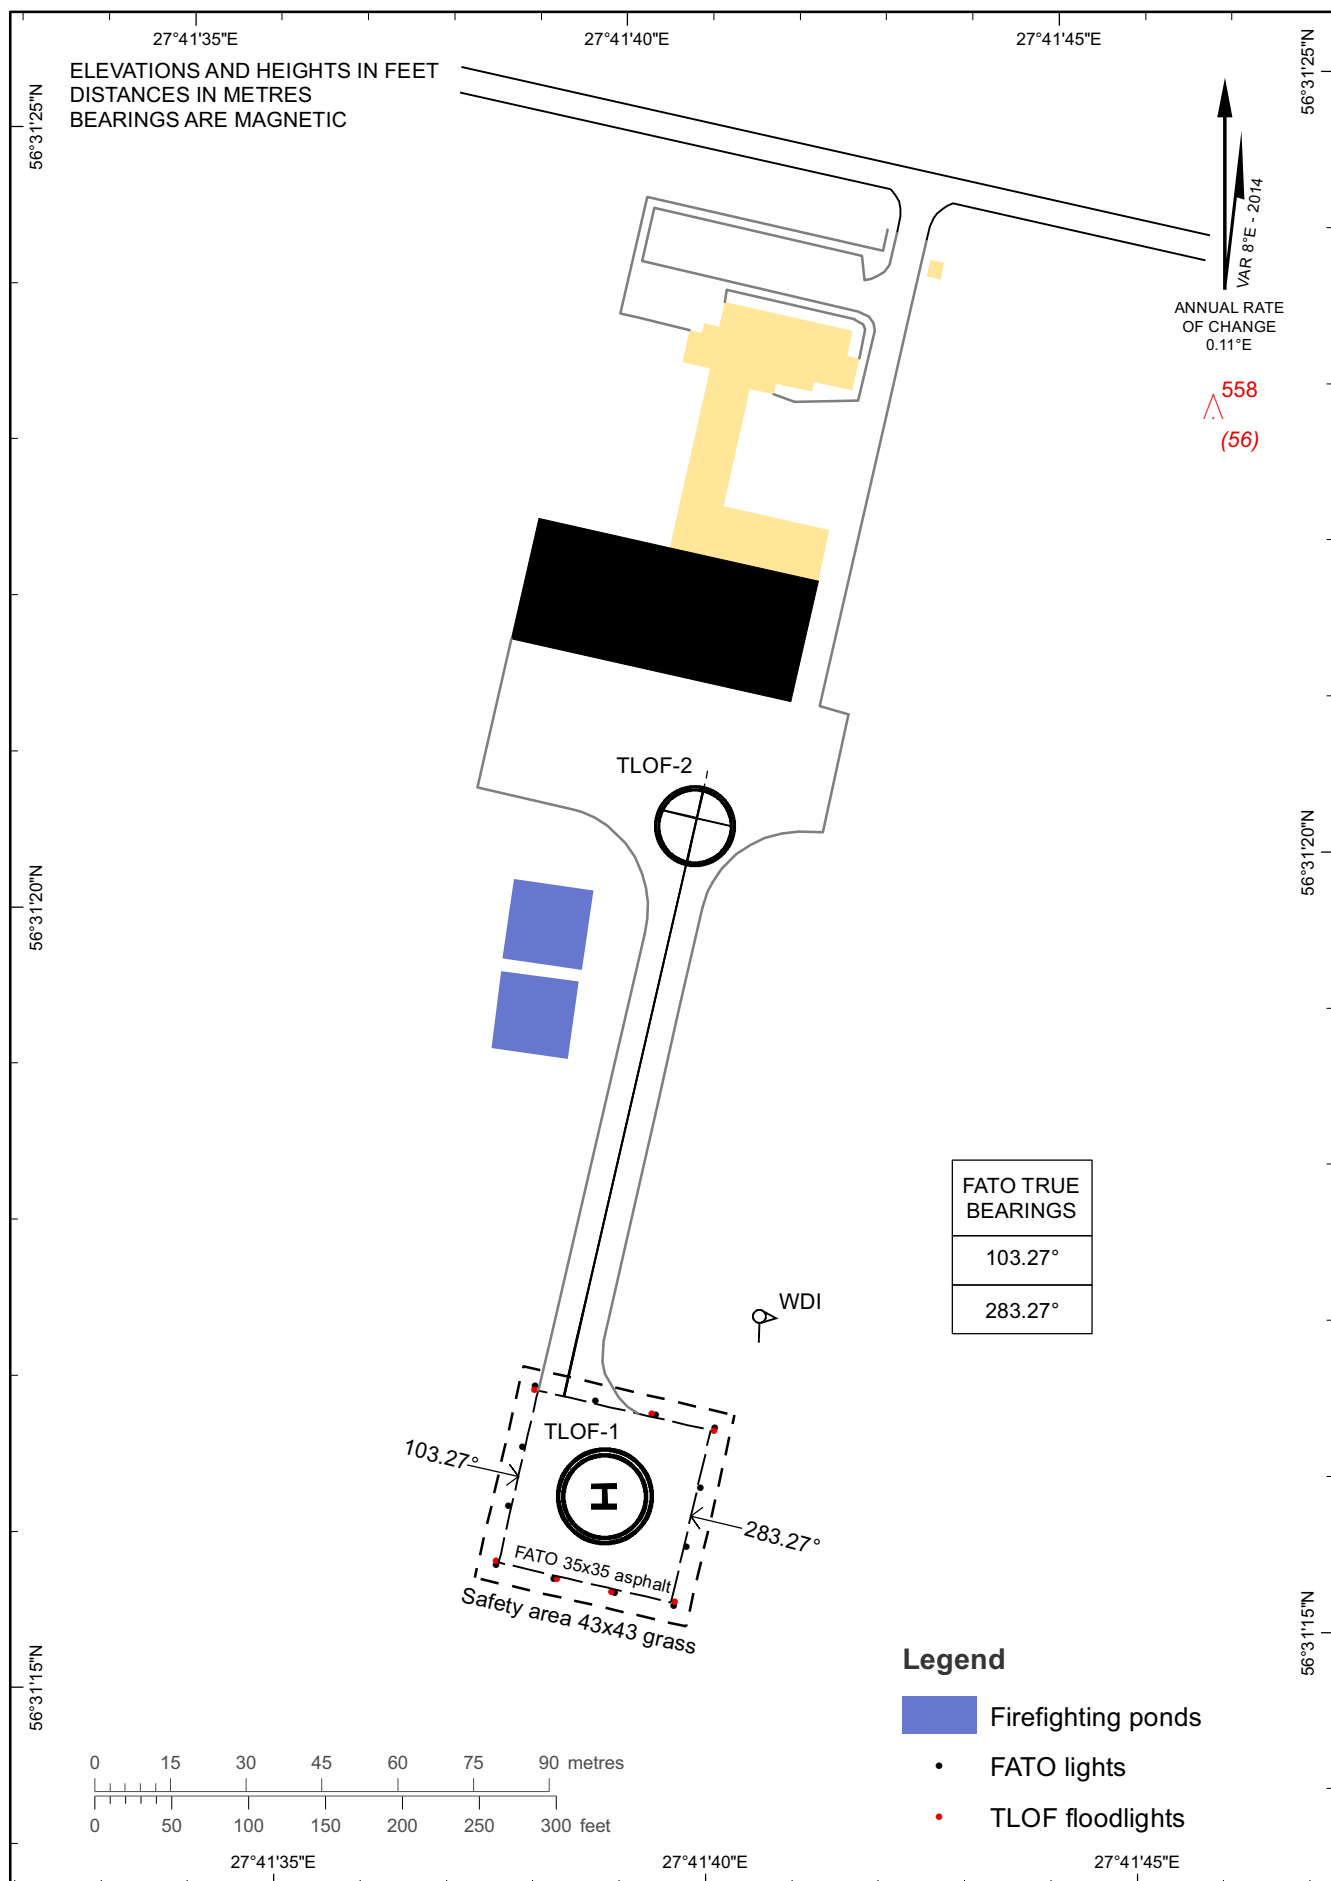

HELIPORT CHART - ICAO

56°31'16"N
027°41'39"E **ELEV 507'**

LUDZA
LUDZA AVP/(EVLU)

Changes: editorial

INTENTIONALLY LEFT BLANK