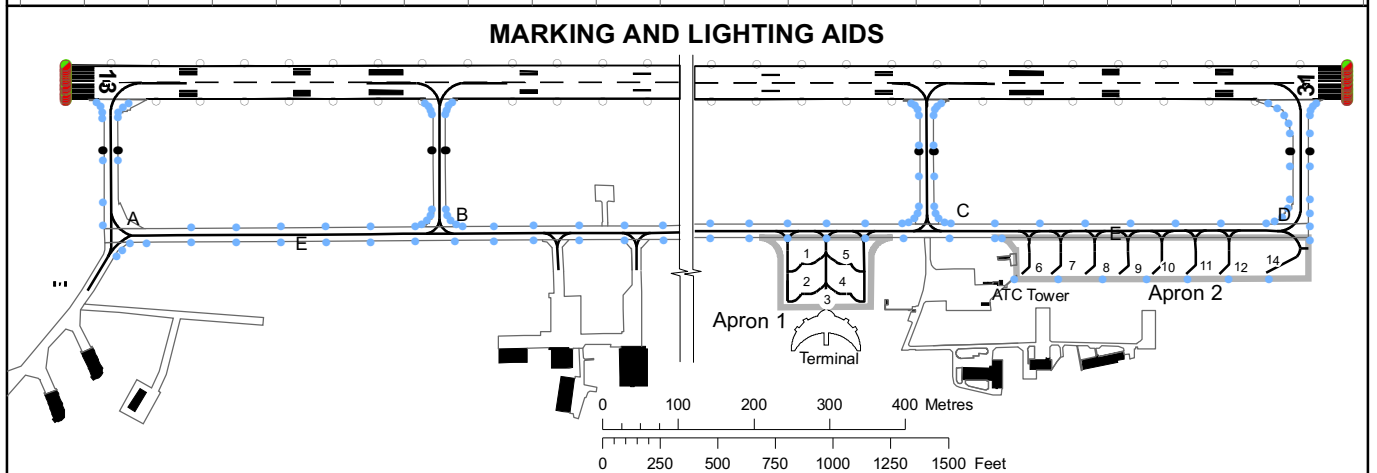

**AERODROME CHART - ICAO** 56°56'33"N  
023°13'26"E **ELEV 232'**

**AFIS** 132.025 **TUKUMS INFORMATION**  
**METEO** 120.800 **TUKUMS AIRPORT**

**TUKUMS  
JURMALA AIRPORT**

Changes: editorial.

*INTENTIONALLY LEFT BLANK*