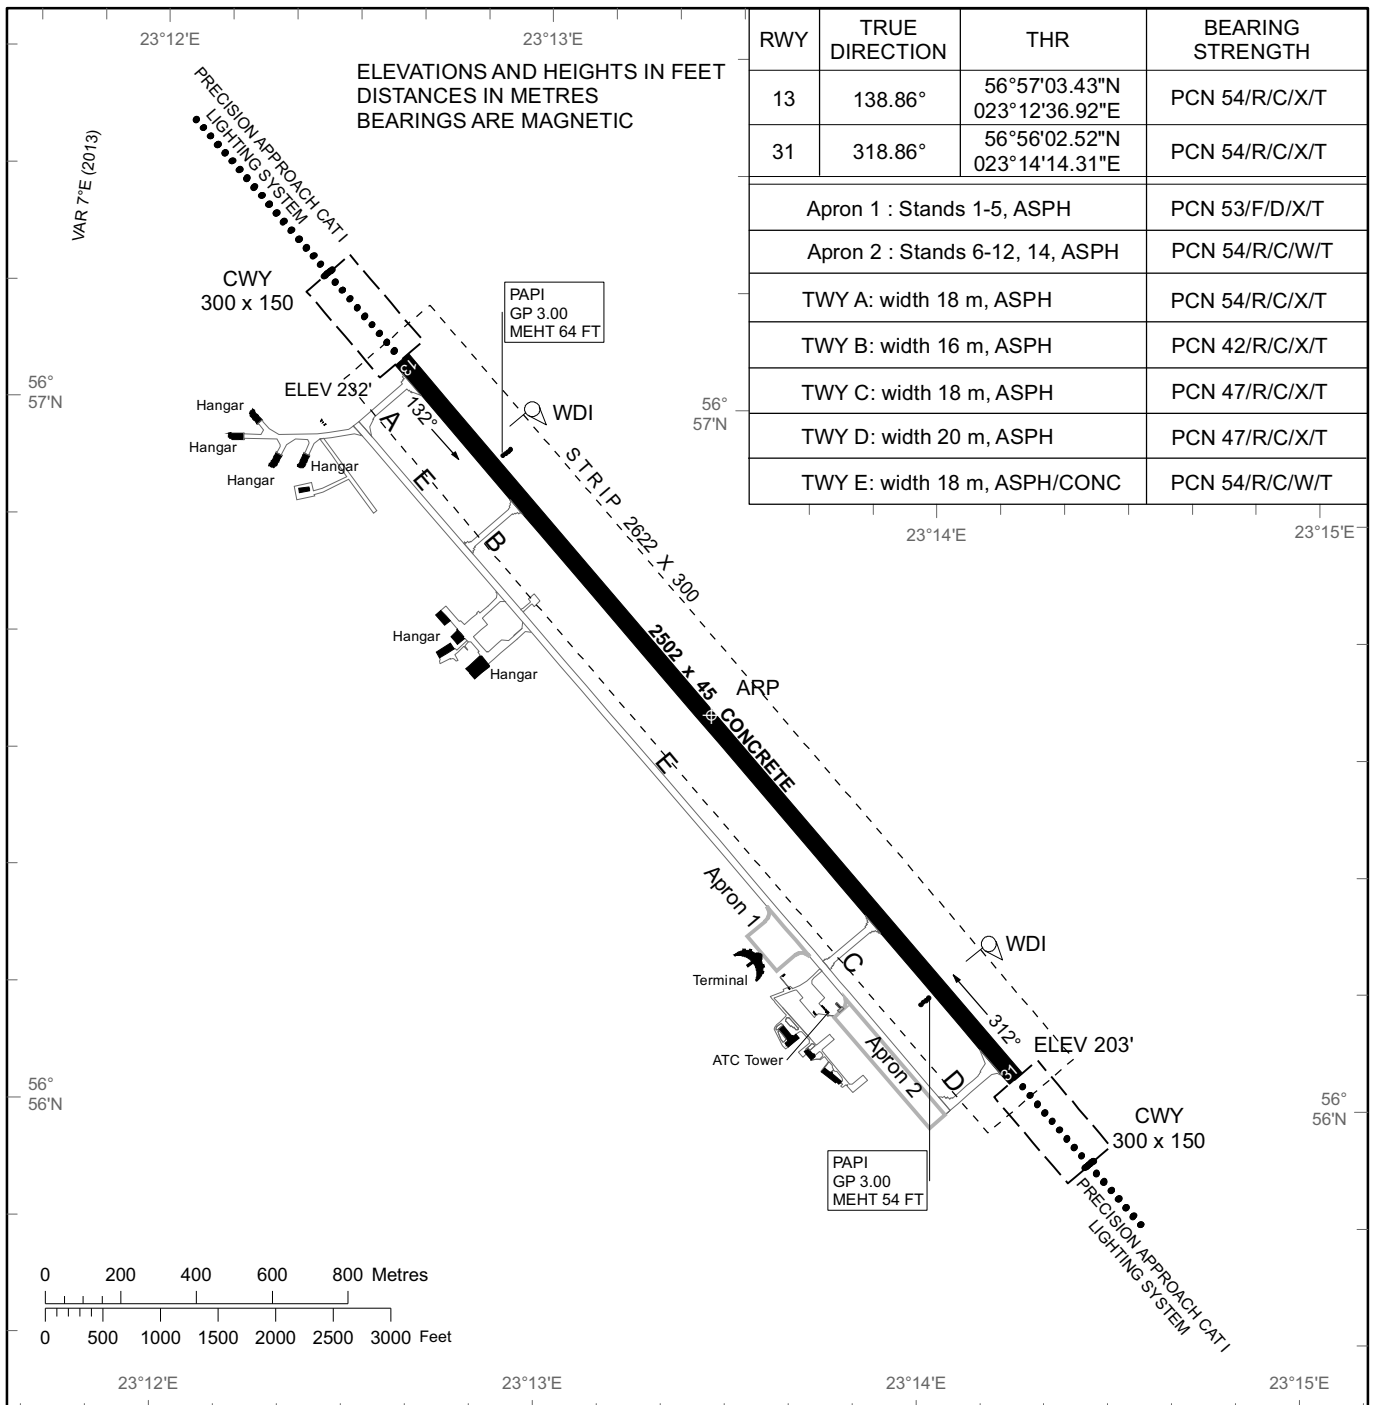

**AERODROME CHART - ICAO** 56°56'33"N  
023°13'26"E **ELEV 232'**

**AFIS** 132.025 **TUKUMS INFORMATION**  
**METEO** 120.800 **TUKUMS AIRPORT**

**TUKUMS  
JURMALA AIRPORT**

Changes: editorial.

*INTENTIONALLY LEFT BLANK*